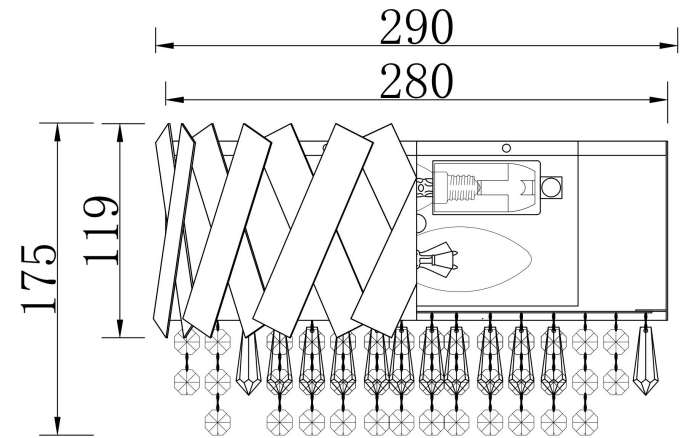

- A  30pcs
- B  30pcs
- C  30pcs

2xE14 40W

Модель: MOD017WL-02BS  
 Коллекция: Modern  
 Серия: Artistico  
 Настенный светильник