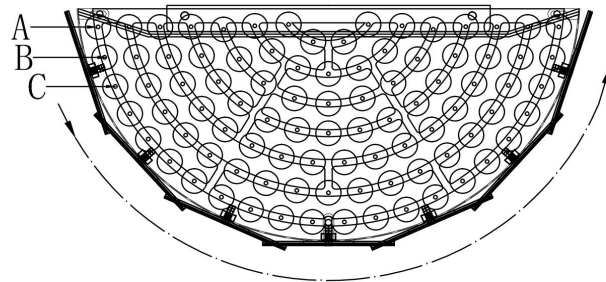

- A  30pcs
- B  30pcs
- C  30pcs

2xE14 40W

Модель: MOD017WL-02BS  
 Коллекция: Modern  
 Серия: Artistico  
 Настенный светильник