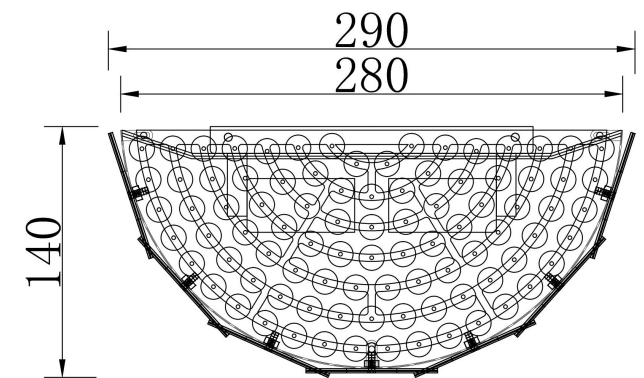

- A  30pcs
- B  30pcs
- C  30pcs

2xE14 40W

Модель: MOD017WL-02BS  
 Коллекция: Modern  
 Серия: Artistico  
 Настенный светильник