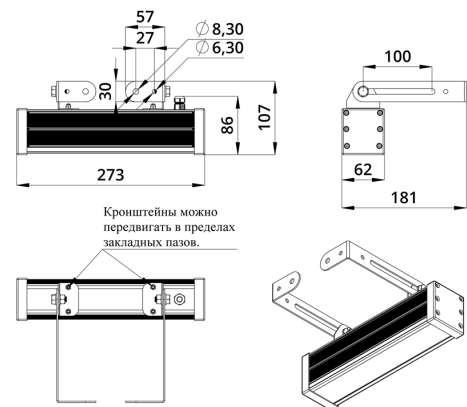

### 3. Основные технические данные и характеристики

Характеристики	Значение
Мощность, [Вт ±10%]:	19
Световой поток светильника, [лм ±5%]:	1 550
Цвет свечения:	RGBW
Номинальная коррелированная цветовая температура по ГОСТ 34819-2021, [К]:	5 000
Тип кривой силы света:	концентрированная
Угол излучения, [°]:	25
Индекс цветопередачи (CRI), не менее:	70
Род тока:	DC
Коэффициент пульсации (Кп), не более, [%]:	1
Напряжение питания, [В]:	24-36
Коэффициент мощности (P <sub>f</sub> ), не менее:	0,95
Класс защиты от поражения электрическим током (по ГОСТ IEC 60598-1-2017):	III
Степень защиты от пыли и влаги (по ГОСТ IEC 60598-1-2017):	IP67
Климатическое исполнение (по ГОСТ 15150-69):	УХЛ1
Температура эксплуатации, [°С]:	от -40 до +50
Срок службы светильника, не менее, [лет]:	12
Срок службы светодиодов, не менее, [ч]:	100 000
Гарантийный срок на светильник, [мес.]:	60
Материал оптического элемента:	УФ-стабилизированный поликарбонат
Материал корпуса:	экструдированный сплав алюминия
Материал рассеивателя:	закаленное стекло
Цвет покраски:	-
Габаритные размеры, не более, [мм]:	273×181×107
Тип крепления:	поворотный кронштейн
Масса, [кг]:	1
Интерфейс управления/диммирования:	DMX