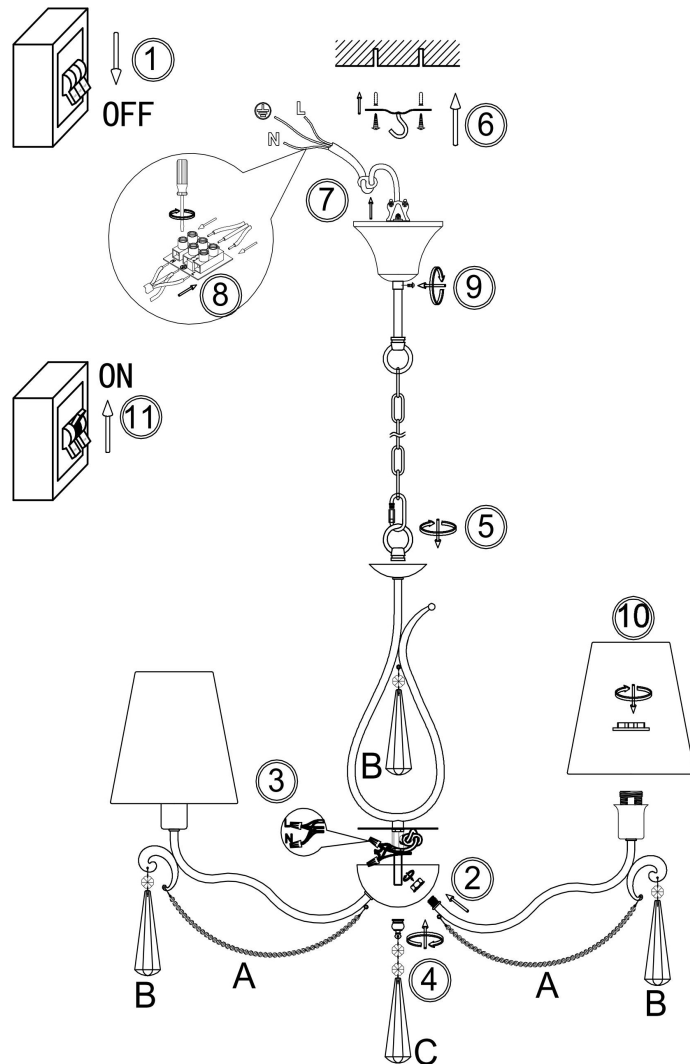

freya

Инструкция FR2019PL-05BS

5x E14 40W

Модель: FR2019PL-05BS
Коллекция: Classic
Серия: Madeline
Подвесной светильник