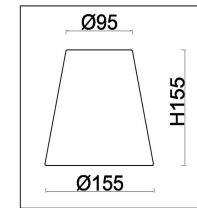

freya

Инструкция FR2019PL-05BS

5x E14 40W

Модель: FR2019PL-05BS
Коллекция: Classic
Серия: Madeline
Подвесной светильник