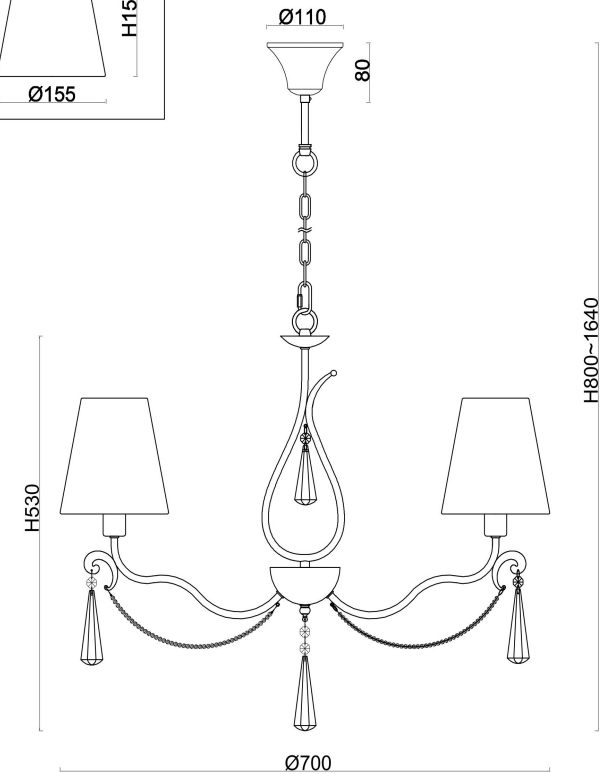

freya

Инструкция FR2019PL-05BS

5x E14 40W

Модель: FR2019PL-05BS
Коллекция: Classic
Серия: Madeline
Подвесной светильник