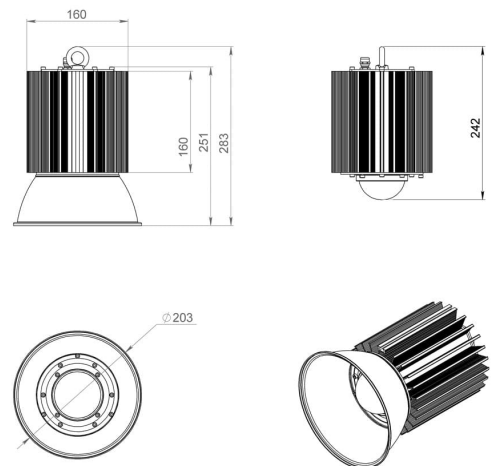

### 2. КСС и Габаритный чертёж

Кривая силы света

Габаритный чертёж

### 3. Основные технические данные и характеристики

Характеристики	Значение
Мощность, [Вт ±10%]:	50
Световой поток светильника, [лм ±5%]:	5 580
Номинальная коррелированная цветовая температура по ГОСТ 34819-2021, [К]:	3 000
Тип кривой силы света:	глубокая
Угол излучения, [°]:	45
Индекс цветопередачи (CRI), не менее:	70
Род тока:	AC
Коэффициент пульсации (Кп), не более, [%]:	1
Напряжение питания, [В]:	~176-264
Частота напряжения электропитания, [Гц ±10%]:	50
Коэффициент мощности (Pф), не менее:	0,98
Класс защиты от поражения электрическим током (по ГОСТ IEC 60598-1-2017):	I
Рекомендуемая высота установки, [м]:	5-30
Степень защиты от пыли и влаги (по ГОСТ IEC 60598-1-2017):	IP65
Климатическое исполнение (по ГОСТ 15150-69):	УХЛ2
Температура эксплуатации, [°С]:	от -50 до +50
Срок службы светильника, не менее, [лет]:	12
Срок службы светодиодов, не менее, [ч]:	100 000
Гарантийный срок на светильник, [мес.]:	60
Материал оптического элемента:	Боросиликатное стекло
Материал корпуса:	Экструдированный сплав алюминия
Цвет покраски:	-
Габаритные размеры, не более, [мм]:	∅160×242
Тип крепления:	подвесной
Масса, [кг]:	1,8
Дополнительно:	отражатель заказывается отдельно