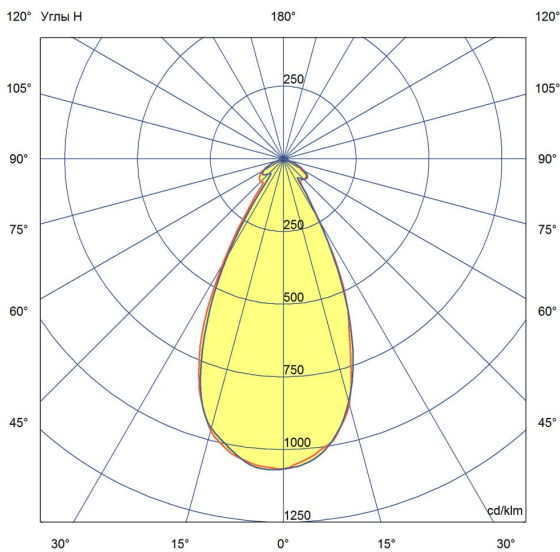

### 2. КСС и Габаритный чертёж

Кривая силы света

Габаритный чертёж

### 3. Основные технические данные и характеристики

Характеристики	Значение
Мощность, [Вт ±10%]:	50
Световой поток светильника, [лм ±5%]:	5 580
Номинальная коррелированная цветовая температура по ГОСТ 34819-2021, [К]:	3 000
Тип кривой силы света:	глубокая
Угол излучения, [°]:	45
Индекс цветопередачи (CRI), не менее:	70
Род тока:	AC
Коэффициент пульсации (Кп), не более, [%]:	1
Напряжение питания, [В]:	~176-264
Частота напряжения электропитания, [Гц ±10%]:	50
Коэффициент мощности (Pф), не менее:	0,98
Класс защиты от поражения электрическим током (по ГОСТ IEC 60598-1-2017):	I
Рекомендуемая высота установки, [м]:	5-30
Степень защиты от пыли и влаги (по ГОСТ IEC 60598-1-2017):	IP65
Климатическое исполнение (по ГОСТ 15150-69):	УХЛ2
Температура эксплуатации, [°С]:	от -50 до +50
Срок службы светильника, не менее, [лет]:	12
Срок службы светодиодов, не менее, [ч]:	100 000
Гарантийный срок на светильник, [мес.]:	60
Материал оптического элемента:	Боросиликатное стекло
Материал корпуса:	Экструдированный сплав алюминия
Цвет покраски:	-
Габаритные размеры, не более, [мм]:	∅160×242
Тип крепления:	подвесной
Масса, [кг]:	1,8
Дополнительно:	отражатель заказывается отдельно