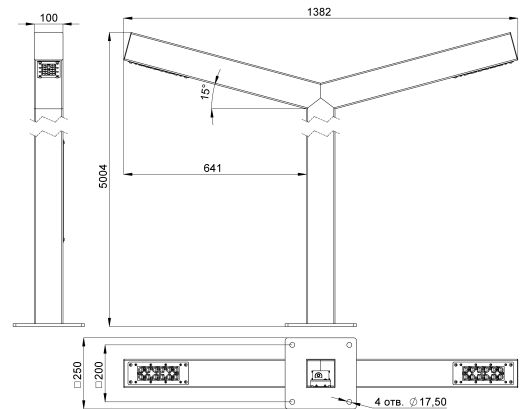

### Технические данные

Светодиодный светильник ПромЛед Парк 80 Ст  
5000/700/700мм 3000К

#### 2. КСС и Габаритный чертеж

Кривая силы света

Габаритный чертеж

### 3. Основные технические данные и характеристики

Характеристики	Значение
Мощность, [Вт ±10%]:	80
Световой поток светильника, [лм ±5%]:	11 160
Номинальная коррелированная цветовая температура по ГОСТ 34819-2021, [К]:	3 000
Тип кривой силы света:	широкая боковая
Угол излучения, [°]:	155x60
Индекс цветопередачи (CRI), не менее:	70
Род тока:	AC
Напряжение питания, [В]:	~176-264
Частота напряжения электропитания, [Гц ±10%]:	50
Коэффициент мощности (Pf), не менее:	0,98
Класс защиты от поражения электрическим током (по ГОСТ IEC 60598-1-2017):	I
Степень защиты от пыли и влаги (по ГОСТ IEC 60598-1-2017):	IP67
Климатическое исполнение (по ГОСТ 15150-69):	УХЛ1
Температура эксплуатации, [°С]:	от -60 до +50
Срок службы светильника, не менее, [лет]:	12
Срок службы светодиодов, не менее, [ч]:	100 000
Гарантийный срок на светильник, [мес.]:	60
Материал оптического элемента:	УФ-стабилизированный поликарбонат
Материал корпуса:	горячеоцинкованная сталь
Цвет покраски:	-
Габаритные размеры, не более, [мм]:	5004×1382×250
Тип крепления:	фланцевый
Масса, [кг]:	52