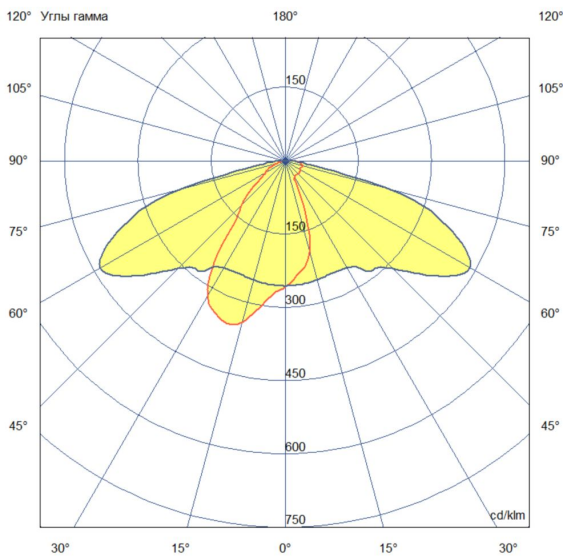

### Технические данные

Светодиодный светильник ПромЛед Парк 80 Ст  
5000/700/700мм 3000К

#### 2. КСС и Габаритный чертеж

Кривая силы света

Габаритный чертеж

### 3. Основные технические данные и характеристики

Характеристики	Значение
Мощность, [Вт ±10%]:	80
Световой поток светильника, [лм ±5%]:	11 160
Номинальная коррелированная цветовая температура по ГОСТ 34819-2021, [К]:	3 000
Тип кривой силы света:	широкая боковая
Угол излучения, [°]:	155x60
Индекс цветопередачи (CRI), не менее:	70
Род тока:	AC
Напряжение питания, [В]:	~176-264
Частота напряжения электропитания, [Гц ±10%]:	50
Коэффициент мощности (Pf), не менее:	0,98
Класс защиты от поражения электрическим током (по ГОСТ IEC 60598-1-2017):	I
Степень защиты от пыли и влаги (по ГОСТ IEC 60598-1-2017):	IP67
Климатическое исполнение (по ГОСТ 15150-69):	УХЛ1
Температура эксплуатации, [°С]:	от -60 до +50
Срок службы светильника, не менее, [лет]:	12
Срок службы светодиодов, не менее, [ч]:	100 000
Гарантийный срок на светильник, [мес.]:	60
Материал оптического элемента:	УФ-стабилизированный поликарбонат
Материал корпуса:	горячеоцинкованная сталь
Цвет покраски:	-
Габаритные размеры, не более, [мм]:	5004×1382×250
Тип крепления:	фланцевый
Масса, [кг]:	52