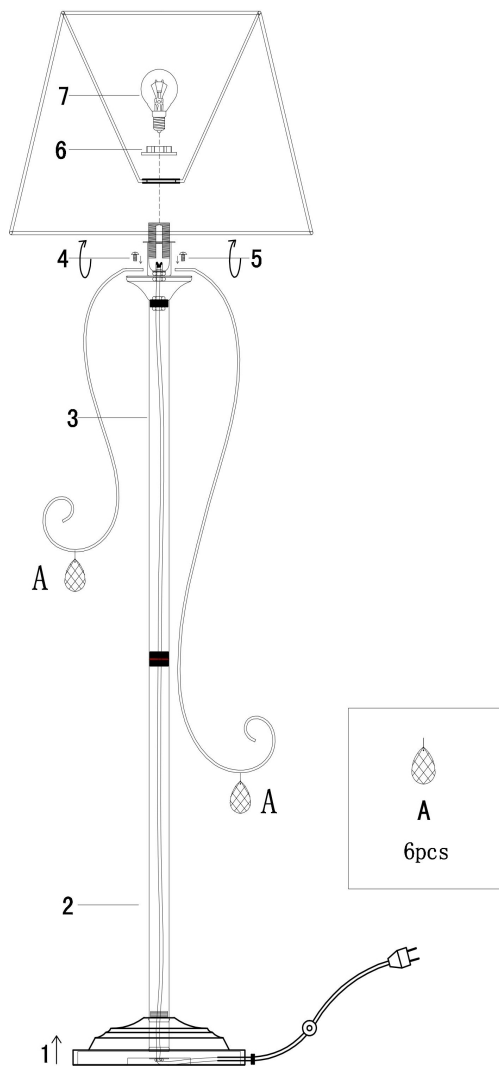

freya

Инструкция FR2020-FL-01-BG

1xE14 40W

Модель: FR2020-FL-01-BG
Коллекция: Classic
Серия: Simone
Напольный светильник