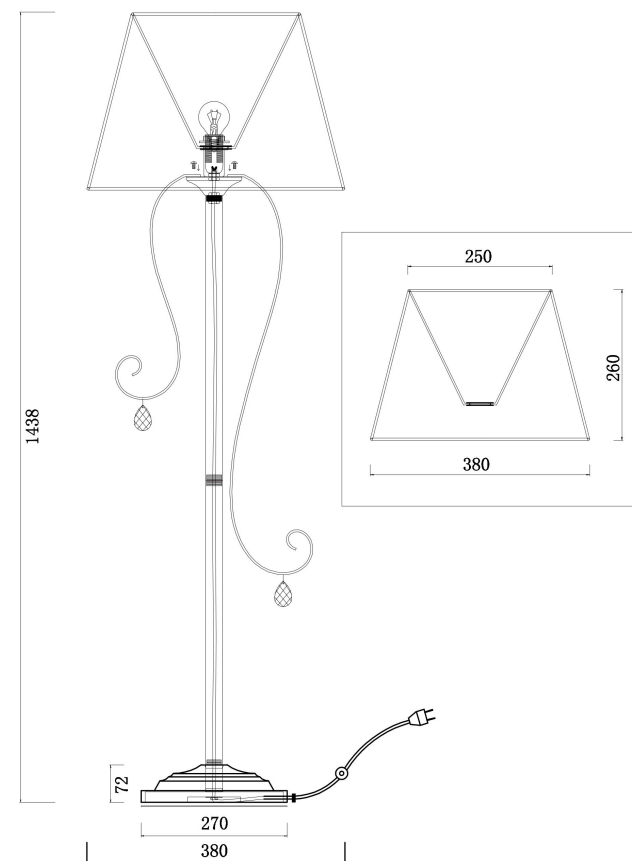

freya

Инструкция FR2020-FL-01-BG

1xE14 40W

Модель: FR2020-FL-01-BG
Коллекция: Classic
Серия: Simone
Напольный светильник