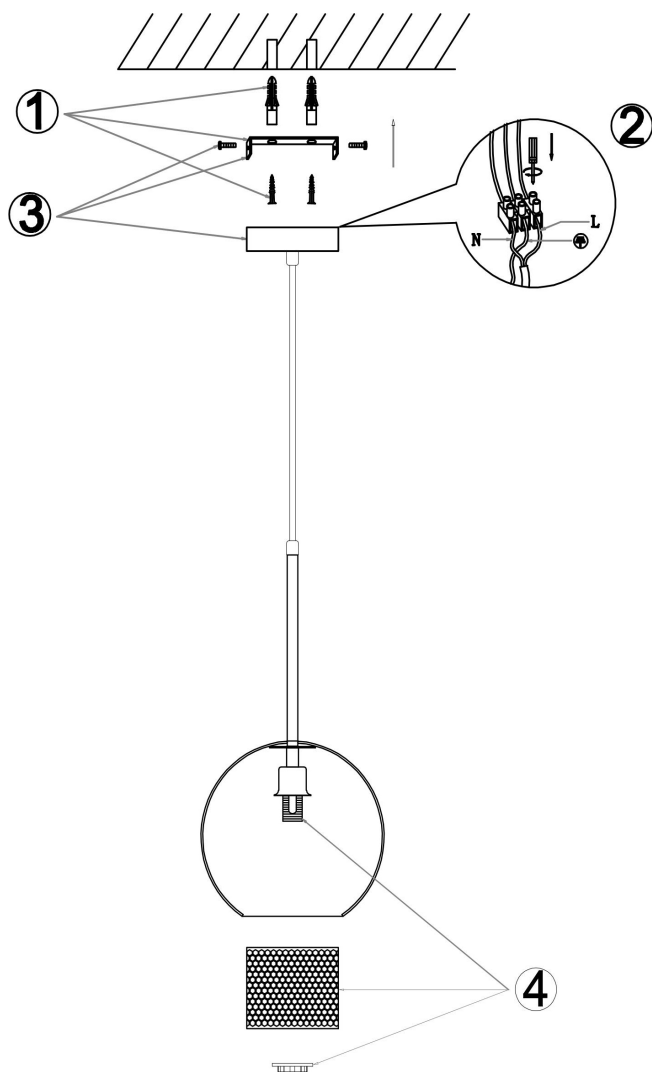

## Инструкция FR8018PL-01BS

1xE14 60W

Модель: FR8018PL-01BS

Коллекция: Modern

Серия: Vogota

Подвесной светильник