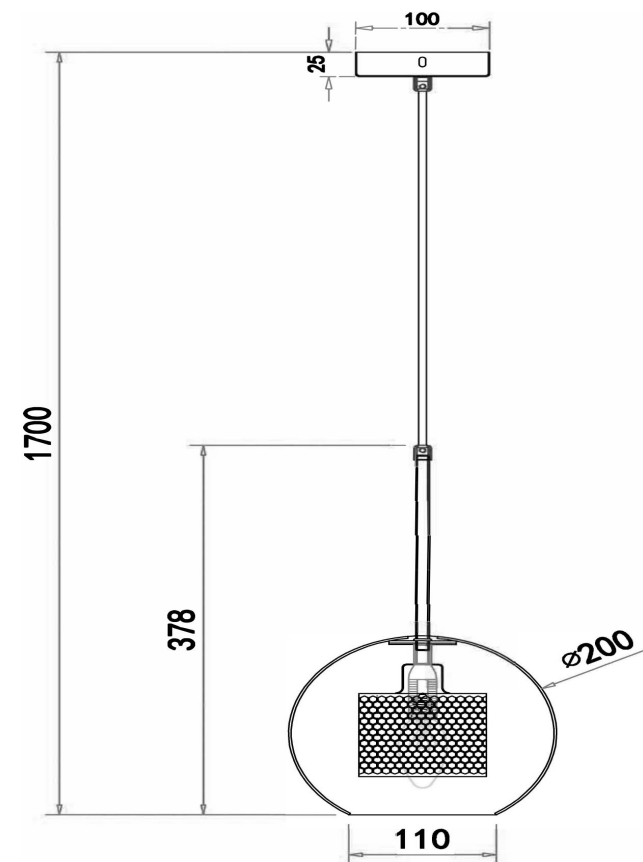

## Инструкция FR8018PL-01BS

1xE14 60W

Модель: FR8018PL-01BS

Коллекция: Modern

Серия: Vogota

Подвесной светильник