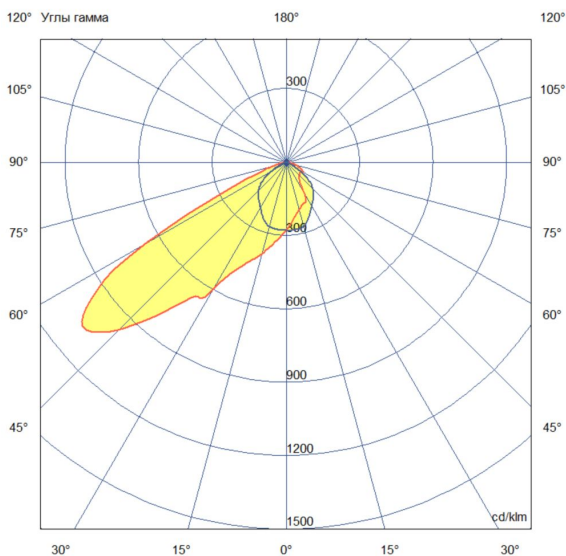

### Технические данные

Светодиодный светильник ПромЛед Прожектор  
250 X Оптима 4000K 95×35°

## 2. КСС и Габаритный чертеж

Кривая силы света

Габаритный чертеж