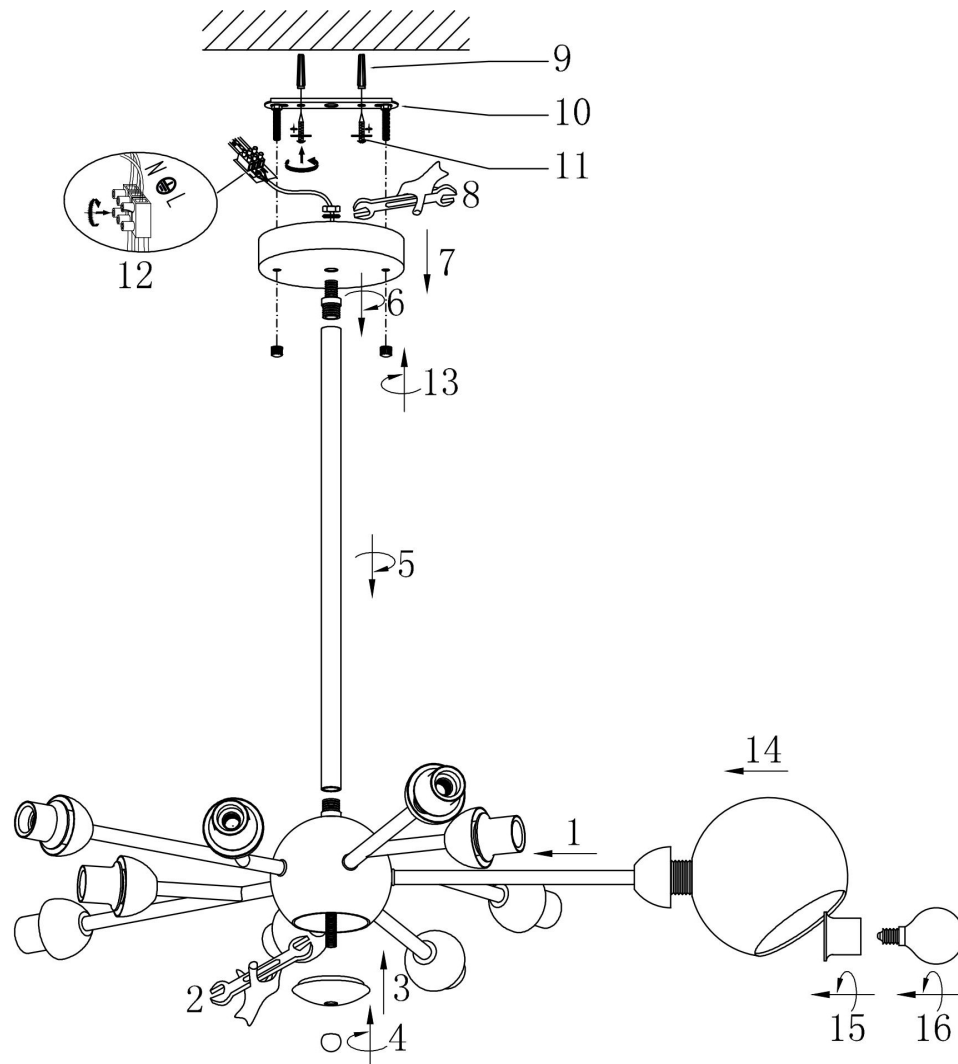

freya

Инструкция FR5121PL-10G

10xE14 40W

Модель: FR5121PL-10G
Коллекция: Modern
Серия: Sherry
Подвесной светильник