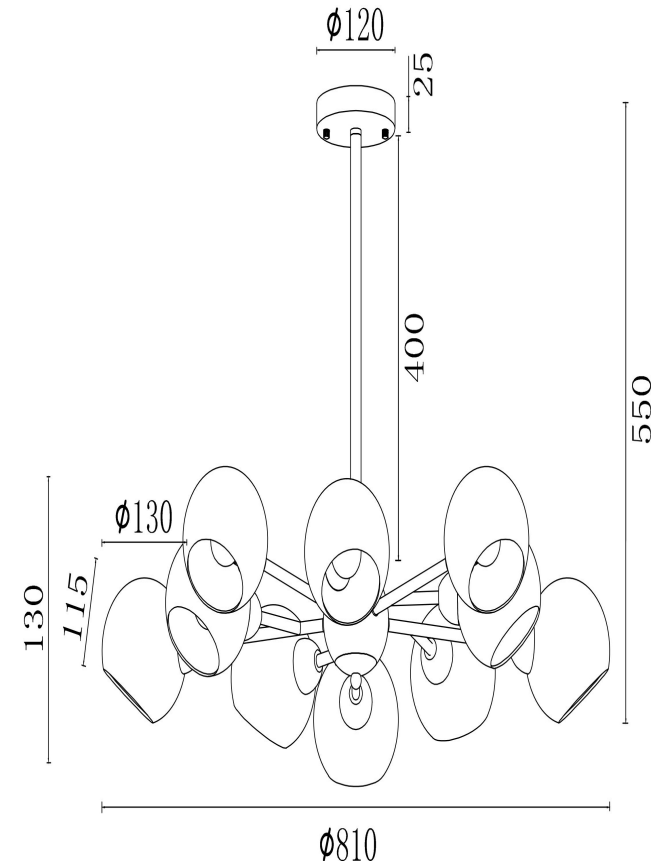

freya

Инструкция FR5121PL-10G

10xE14 40W

Модель: FR5121PL-10G
Коллекция: Modern
Серия: Sherry
Подвесной светильник