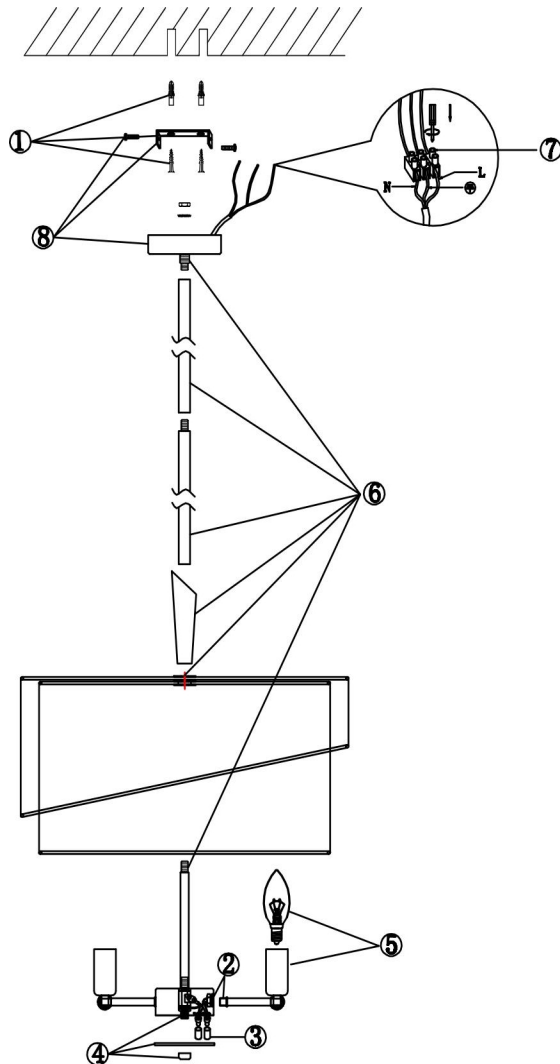

freya

Инструкция FR5171PL-06BS

6xE14 40W

Модель: FR5171PL-06BS
Коллекция: Modern
Серия: Earth
Подвесной светильник