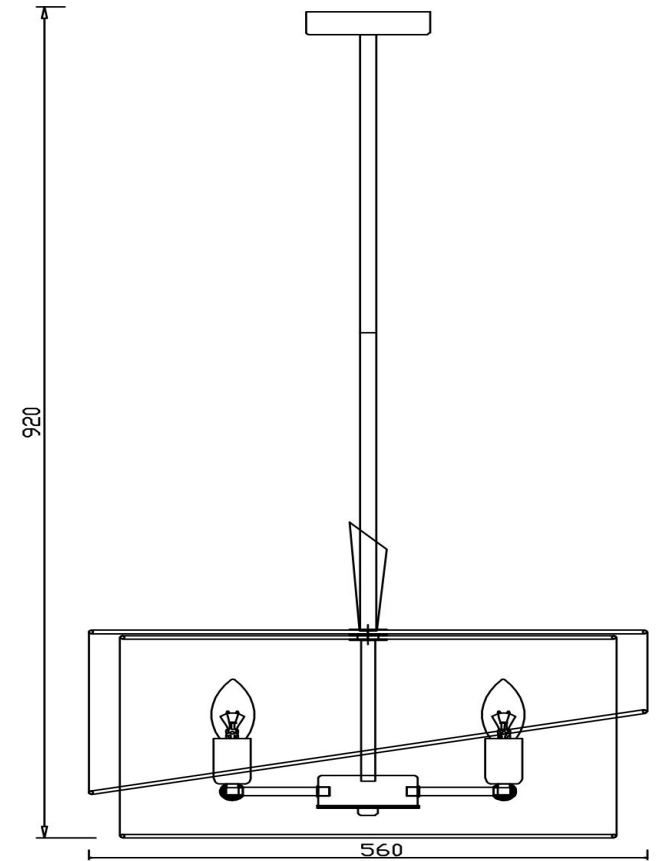

freya

Инструкция FR5171PL-06BS

6xE14 40W

Модель: FR5171PL-06BS
Коллекция: Modern
Серия: Earth
Подвесной светильник