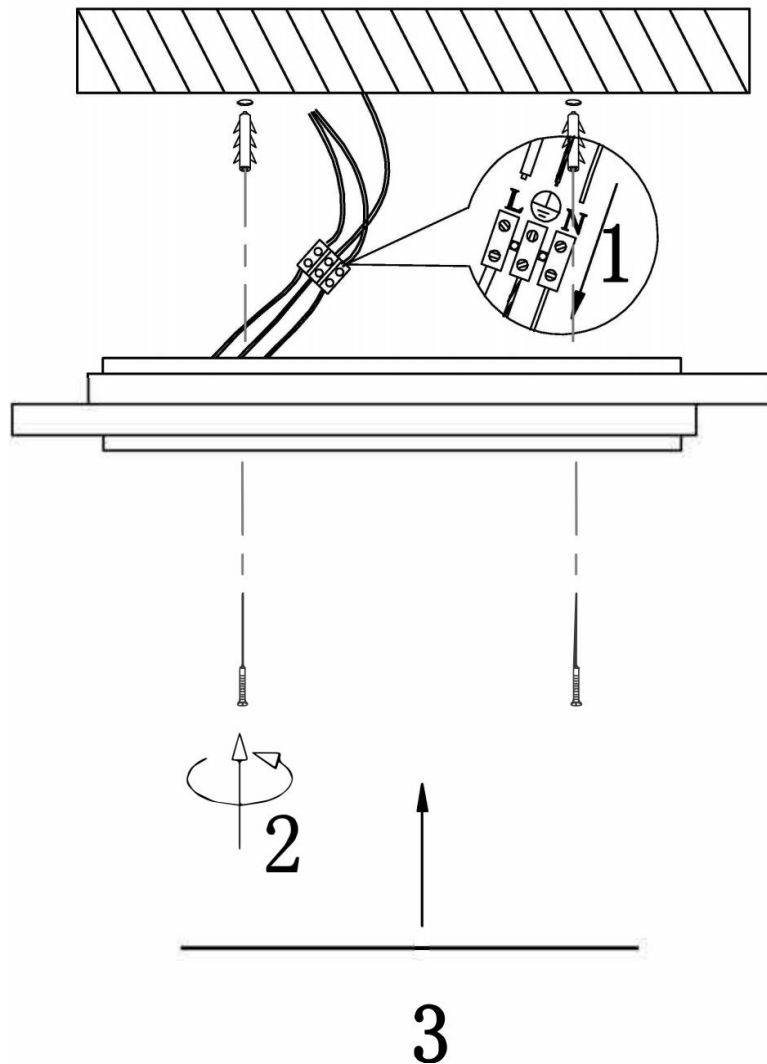

## Инструкция FR10031CL-L98B

MAX 98W  
5 500 Lumen

Модель: FR10031CL-L98B  
Коллекция: LED  
Серия: Lisoa  
Потолочный светильник