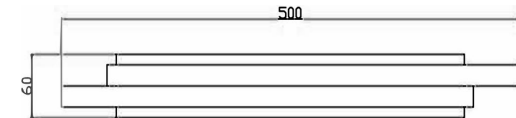

## Инструкция FR10031CL-L98B

MAX 98W  
5 500 Lumen

Модель: FR10031CL-L98B  
Коллекция: LED  
Серия: Lisoa  
Потолочный светильник