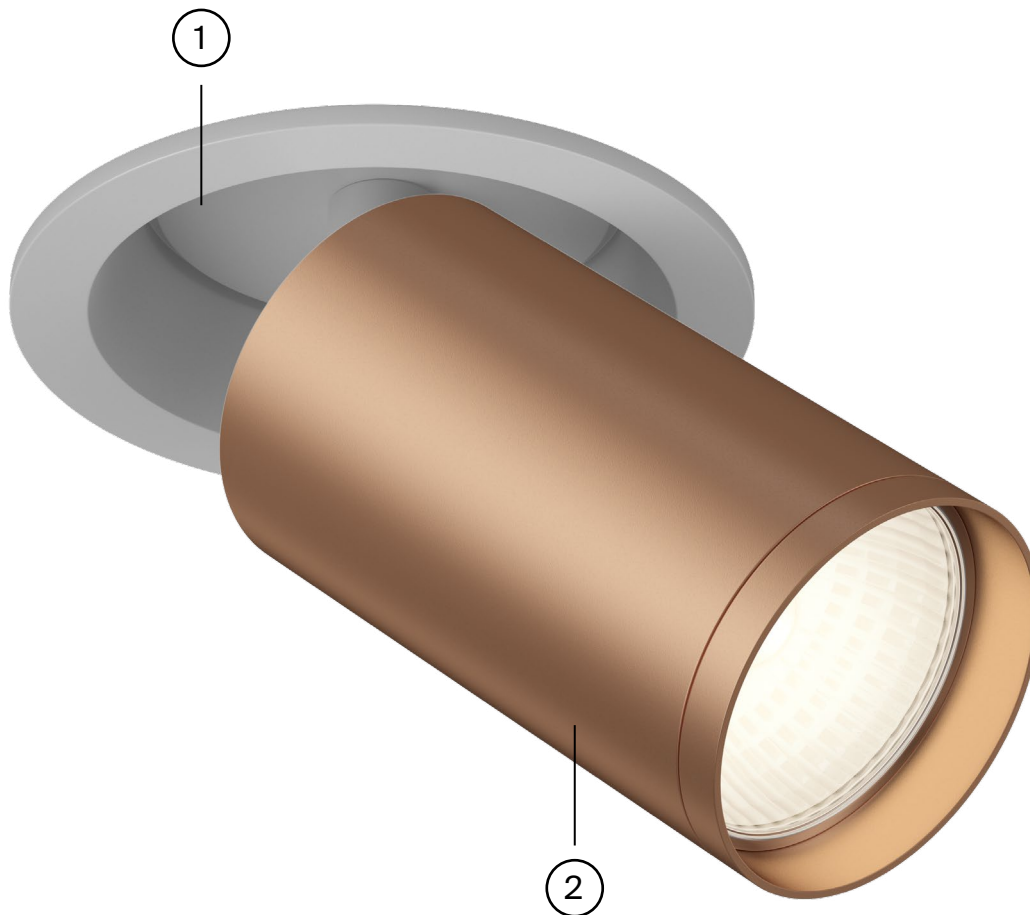

АРТИКУЛ: C048CL-1WC

MAYTONI
DECORATIVE LIGHTING

АРТИКУЛ	ФОТО
<p>① C048CL-01W</p>	
<p>② TRA020-01C</p>	