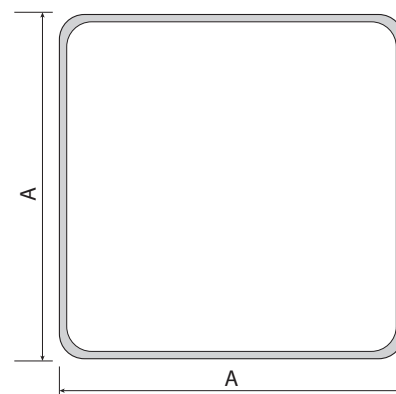

### ТЕХНИЧЕСКИЕ ХАРАКТЕРИСТИКИ

- Источник света: светодиоды SMD2835
- Материал корпуса: сталь
- Форма корпуса: квадрат
- Материал рассеивателя: полипропилен
- Цветовая температура: 4 000 К
- Угол светораспределения: 120°
- Индекс цветопередачи: Ra > 80
- Входное напряжение: ~170–265 В
- Коэффициент пульсации: < 5%
- Температура эксплуатации: +1...+40°C
- Срок службы: 25 000 часов
- Гарантийный срок: 2 года