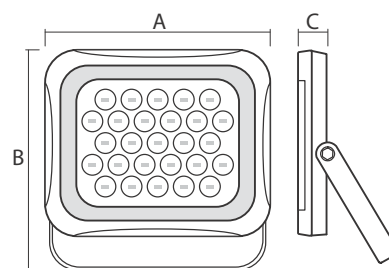

Прожектор **PFL-SA** отличается узконаправленным световым пучком (60°), что позволяет использовать его для акцентного освещения, а также для освещения удаленных объектов. Прожектор **PFL-SA** имеет узкий корпус – монтаж прожектора возможен практически в любых местах. Корпус прожектора изготовлен из алюминия. Белый цвет корпуса прожектора **PFL-SA** позволяет применять его в местах, где он будет смотреться эстетически более выигрышно.

Поворотный механизм крепления на опорную поверхность позволяет установить прожектор под заданным углом.

Технические характеристики

- Материал корпуса: литой алюминий, защитное закалённое стекло
- Цвет корпуса: белый
- Источник света: светодиоды SMD2835
- Индекс цветопередачи: $R_a \geq 75$
- Коэффициент мощности: $\cos\phi \geq 0,9$
- Угол освещения: 60°
- Входное напряжение: 180–260 В / 50–60 Гц
- Класс защиты от поражения эл. током: I
- Климатическое исполнение: У1
- Температура эксплуатации: -40...+50 °С
- Расчётный срок службы светодиодов: 40 000 часов
- Гарантия: 2 года