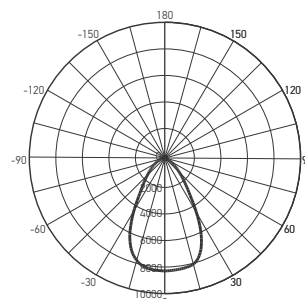

Прожектор **PFL-SA** отличается узконаправленным световым пучком (60°), что позволяет использовать его для акцентного освещения, а также для освещения удаленных объектов. Прожектор **PFL-SA** имеет узкий корпус – монтаж прожектора возможен практически в любых местах. Корпус прожектора изготовлен из алюминия. Белый цвет корпуса прожектора **PFL-SA** позволяет применять его в местах, где он будет смотреться эстетически более выигрышно.

Поворотный механизм крепления на опорную поверхность позволяет установить прожектор под заданным углом.

Технические характеристики

- Материал корпуса: литой алюминий, защитное закалённое стекло
- Цвет корпуса: белый
- Источник света: светодиоды SMD2835
- Индекс цветопередачи: $R_a \geq 75$
- Коэффициент мощности: $\cos\phi \geq 0,9$
- Угол освещения: 60°
- Входное напряжение: 180–260 В / 50–60 Гц
- Класс защиты от поражения эл. током: I
- Климатическое исполнение: У1
- Температура эксплуатации: -40...+50 °С
- Расчётный срок службы светодиодов: 40 000 часов
- Гарантия: 2 года

PFL-SA-100W 6500K

Штрих-код	Артикул	Мощность, Вт	Цветовая температура, К	Световой поток, лм	Угол освещения	Размеры А×В×С, мм	Вес, кг	Упаковка, шт.
4895205007970	PFL-SA-50W 6500K IP65	50	6500	4500	60°	215×194×39	1,1	1/10
4895205007994	PFL-SA-100W 6500K IP65	100	6500	9000	60°	303×260×41	2,1	1/5