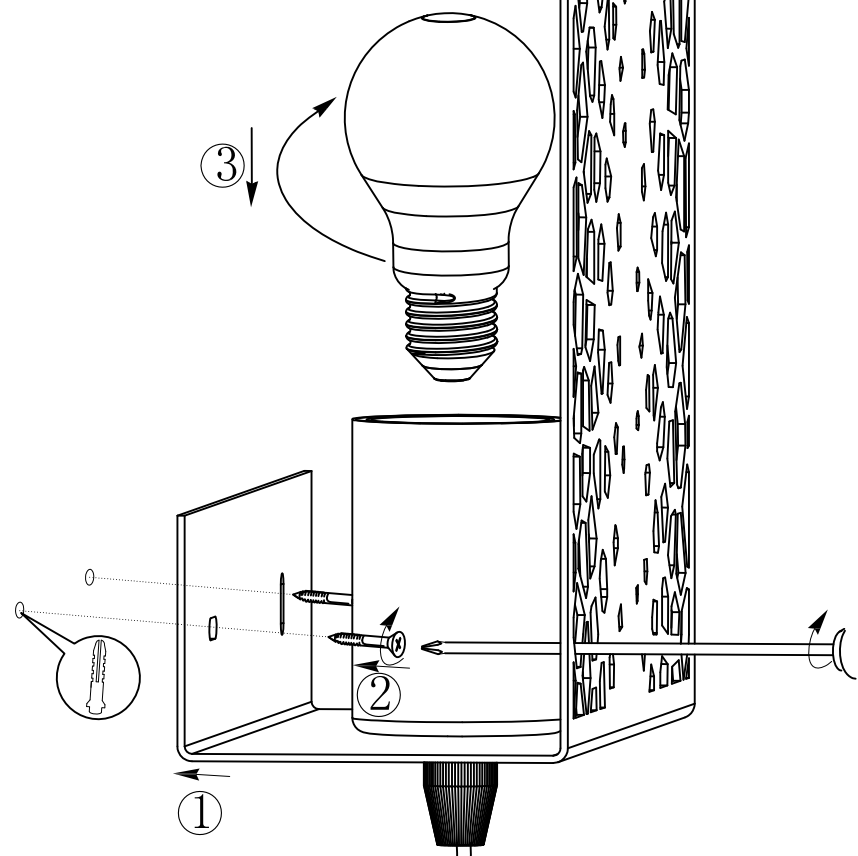

B

A

www.eglo.com

BLA97889

C

A5印制

		<h2>EGLO产品装配说明书</h2>		名称	2018-232壁灯
校对				货号	97889
绘图	陈燕丰			通用	
审核		版次	V:1.0	货号	
批准		日期	2018-04-03		
approved by EGLO QC					