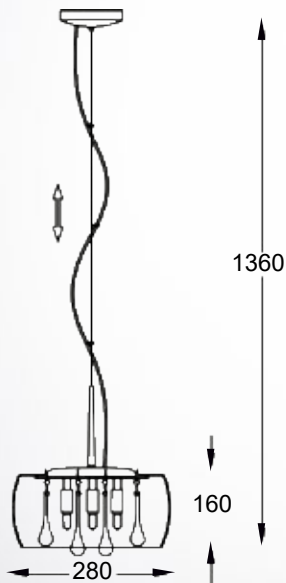

**CRYSTAL**  
Pendant lamp  
**P0076-03E-F4FZ**  
3xG9 MAX 42W  
smoky chrome glass shade  
clear crystal drops inside

**CRYSTAL**  
Pendant lamp  
**P0076-05L-F4FZ**  
5xG9 MAX 42W  
smoky chrome glass shade  
clear crystal drops inside

**CRYSTAL**  
Pendant lamp  
**P0076-06X-F4FZ**  
6xG9 MAX 42W  
smoky chrome glass shade  
clear crystal drops inside