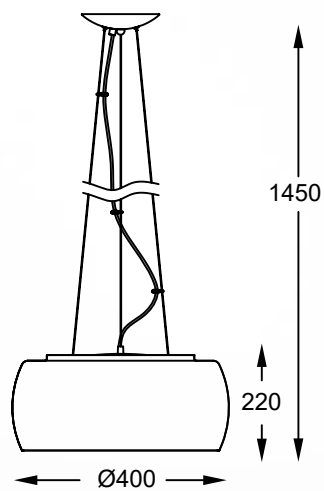

**CRYSTAL**  
Pendant lamp  
**P0076-03E-F4FZ**  
3xG9 MAX 42W  
smoky chrome glass shade  
clear crystal drops inside

**CRYSTAL**  
Pendant lamp  
**P0076-05L-F4FZ**  
5xG9 MAX 42W  
smoky chrome glass shade  
clear crystal drops inside

**CRYSTAL**  
Pendant lamp  
**P0076-06X-F4FZ**  
6xG9 MAX 42W  
smoky chrome glass shade  
clear crystal drops inside