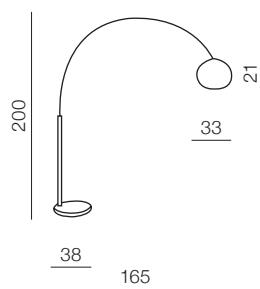

Togo

303

❶ WHITE

❷ CHROME/BLACK

Togo

- ❶ AZ1512 (white)
- ❷ AZ0021 (chrome/black)

E27 1x MAX 100W
metal/marble