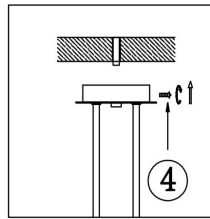

freya

Инструкция FR2023PL-03CH

3xE14 40W

Модель: FR2023PL-03CH
Коллекция: Classic
Серия: New Series 023
Подвесной светильник