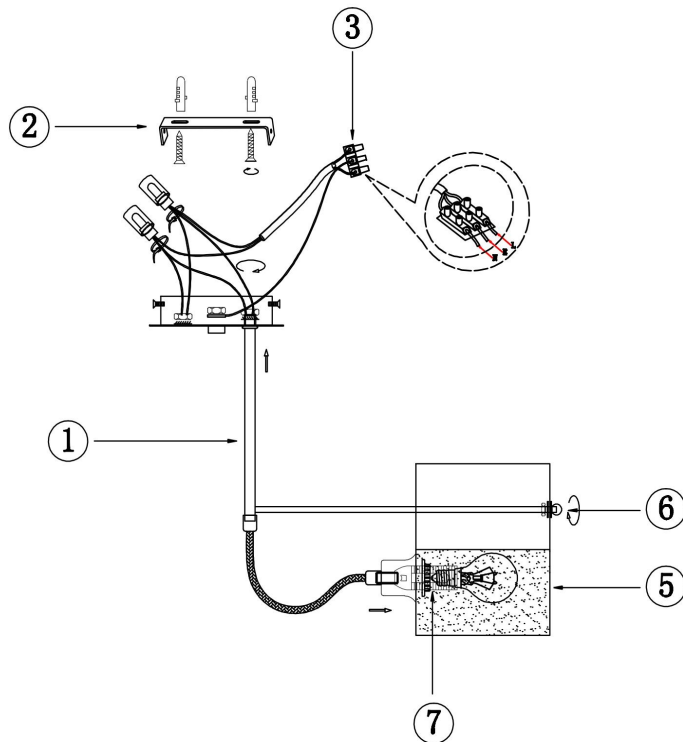

freya

Инструкция FR2023PL-03CH

3xE14 40W

Модель: FR2023PL-03CH
Коллекция: Classic
Серия: New Series 023
Подвесной светильник