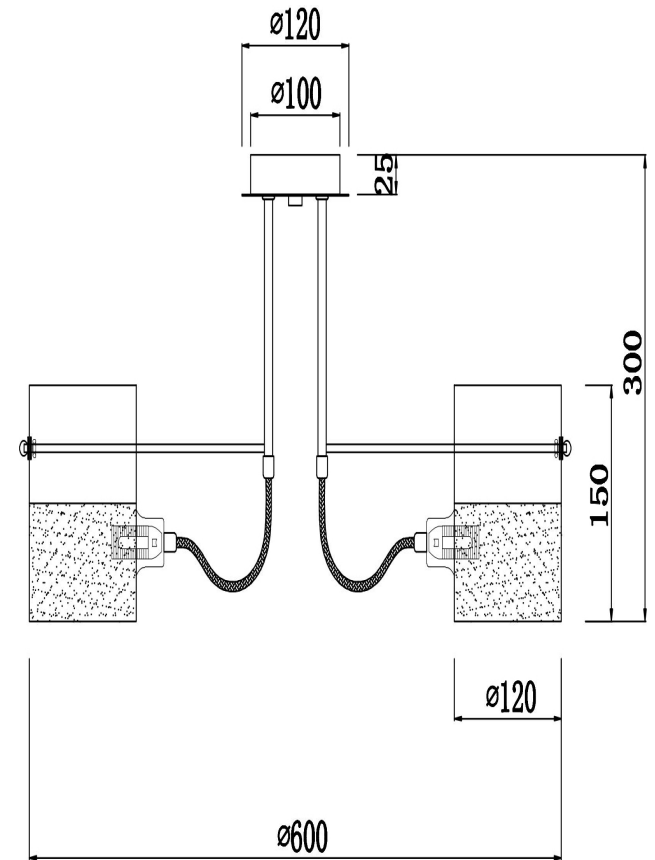

freya

Инструкция FR2023PL-03CH

3xE14 40W

Модель: FR2023PL-03CH
Коллекция: Classic
Серия: New Series 023
Подвесной светильник