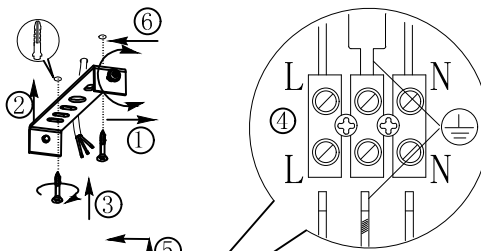

**B**

BLA95478-2

A5单面印刷

 <b>东莞东进照明有限公司</b>		名称	2016-117B两头射灯
绘图	谭亮	货号	95478 95483
校对		通用	
审核		货号	
批准		版次	V:1.2
		日期	20151124