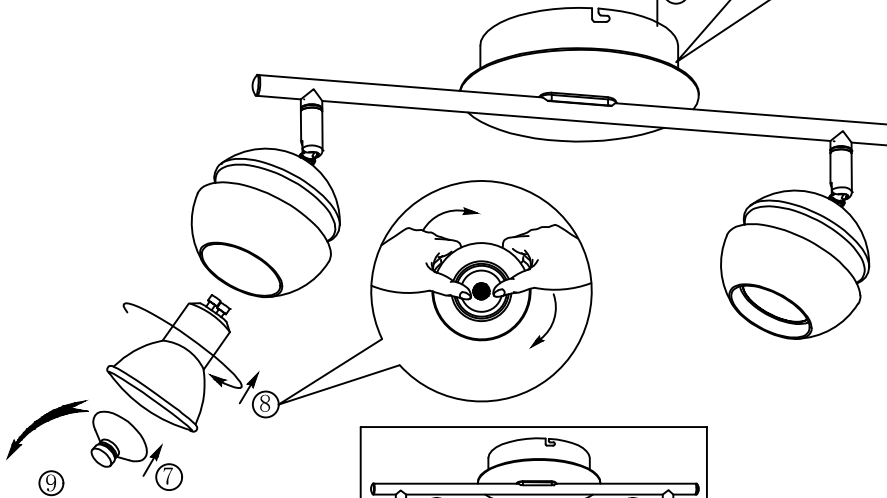

**B**

BLA95478-2

A5单面印刷

 <b>东莞东进照明有限公司</b>		名称	2016-117B两头射灯
绘图	谭亮	货号	95478 95483
校对		通用	
审核		货号	
批准		版次	V:1.2
		日期	20151124