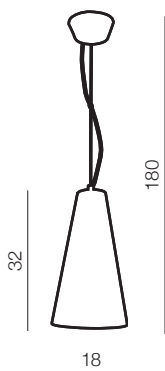

Capo

132

Capo

AZ0995

E27 1x 60W
metal/glass
chrome/chrome